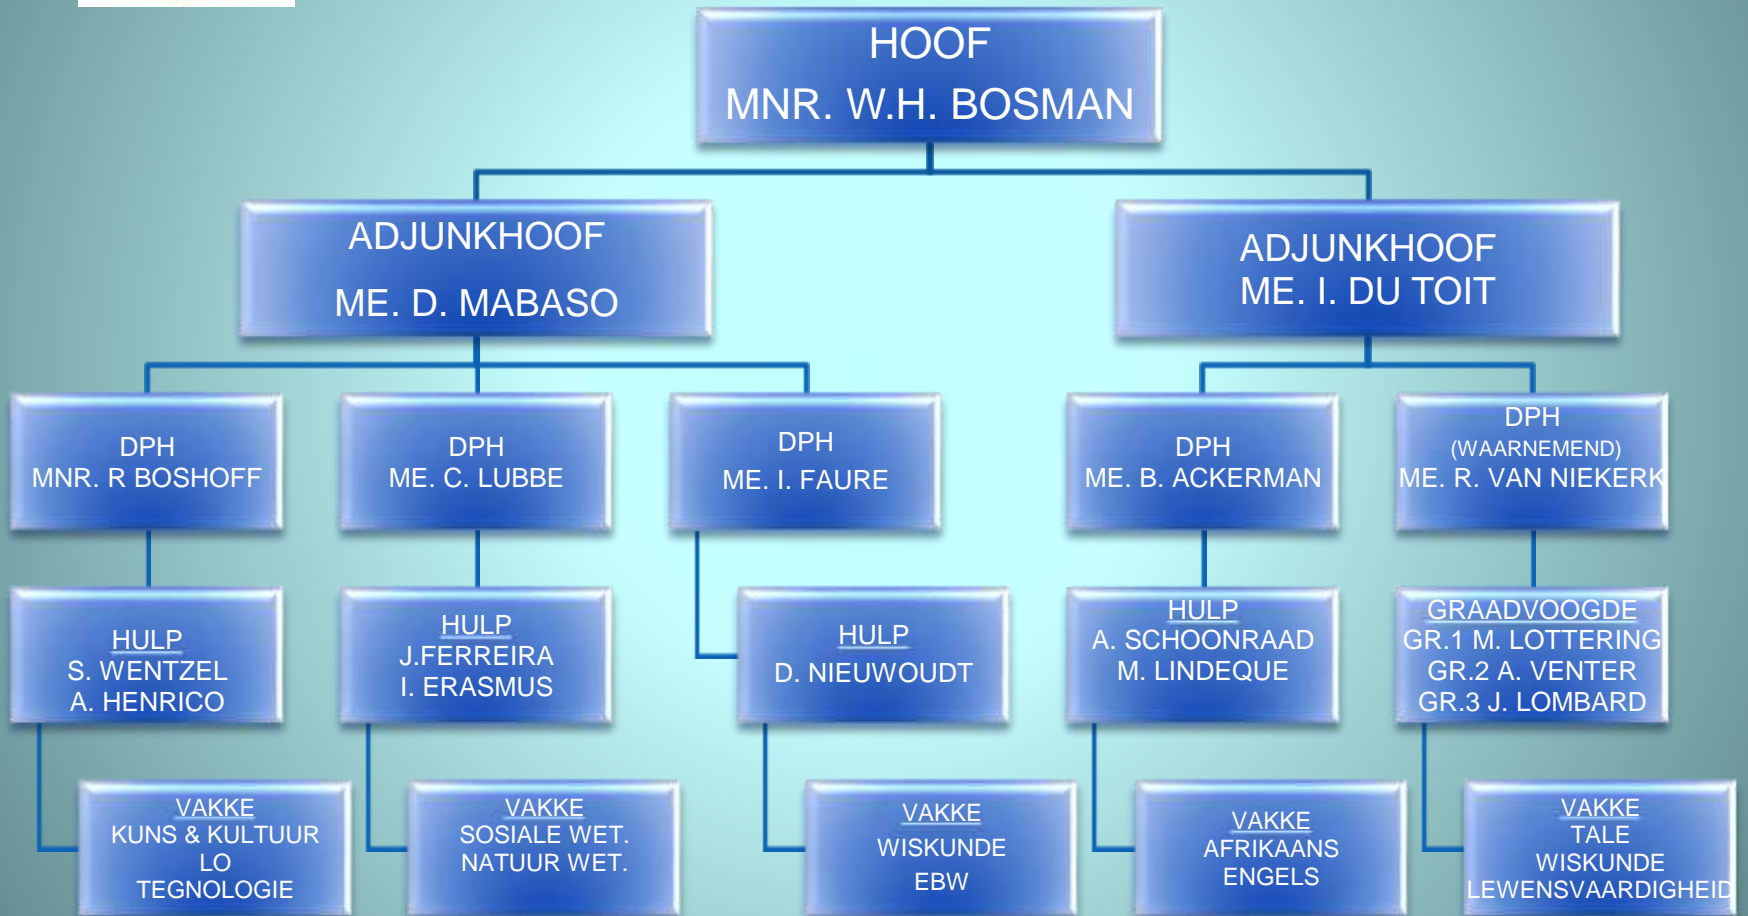

Laerskool Theresapark Akademiese Organogram

HOOF

MNR. W.H. BOSMAN

ADJUNKHOOF 1
ME. I.E. DU TOIT

ADJUNKHOOF 2
ME. D. MABASO

Laerskool Theresapark

Akademiese Organogram

Laerskool Theresapark